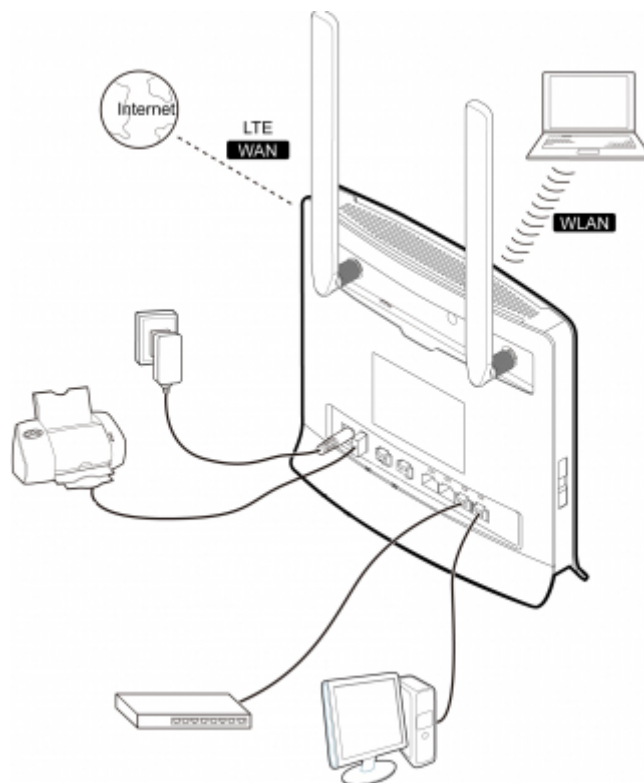

**Huawei B593s-22****Cena :****1.327,34 zł (netto)****1.632,63 zł (brutto)**Dostępność : **Dostępność - 3 dni**Stan magazynowy : **brak w magazynie**

Średnia ocena :

**Huawei B593s-22**

Najnowszy router bezprzewodowy LTE, Huawei B593s-22, dzięki wbudowanemu modemowi **LTE/HSPA+** umożliwia podział mobilnego internetu na kilka komputerów.

Obsługa routera jest niezwykle prosta, wystarczy włożyć kartę sim do wbudowanego czytnika i ustawić parametry dla danego operatora.

### Opis skrócony routera:

1. Typ łącza: 802.11 b/g/n
2. Wbudowany modem pracuje w technologiach: LTE/HSPA+DC/HSPA+/HSPA/EDGE/GPRS
3. Częstotliwość pracy wbudowanego modemu:
  - LTE FDD 800/900/1800/2600 MHz FDD 2600 MHz
  - HSPA+DC/HSPA+ 900/2100 MHz
  - EDGE/GPRS 850/900/1800/1900 MHz
4. Max prędkość: 150 Mbps na odbiorze i 50 Mbps na wysyśle
5. Możliwość podłączenia anteny zewnętrznej
6. Porty LAN: RJ45 x 4
7. Port USB x 1: możliwość podłączenia drukarki lub dysku USB
8. Obsługa routera poprzez przeglądarkę internetową
9. Możliwość podłączenia do 32 użytkowników jednocześnie
10. Wbudowana bramka VOIP
11. Gwarancja: 24 miesiące
12. Instrukcja konfiguracji dla polskich operatorów w języku polskim
13. KGO - 0,42 PLN