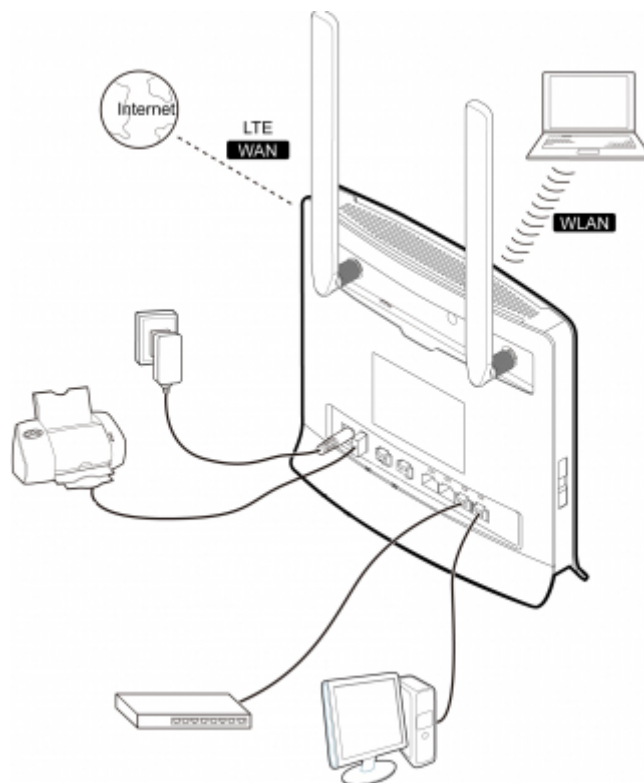

## Huawei B593s-22

Najnowszy router bezprzewodowy LTE, Huawei B593s-22, dzięki wbudowanemu modemowi **LTE/HSPA+** umożliwia podział mobilnego internetu na kilka komputerów.

Obsługa routera jest niezwykle prosta, wystarczy włożyć kartę sim do wbudowanego czytnika i ustawić parametry dla danego operatora.

### Opis skrócony routera:

1. Typ łącza: 802.11 b/g/n
2. Wbudowany modem pracuje w technologiach: LTE/HSPA+DC/HSPA+/HSPA/EDGE/GPRS
3. Częstotliwość pracy wbudowanego modemu:
  - LTE FDD 800/900/1800/2600 MHz FDD 2600 MHz
  - HSPA+DC/HSPA+ 900/2100 MHz
  - EDGE/GPRS 850/900/1800/1900 MHz
4. Max prędkość: 150 Mbps na odbiorze i 50 Mbps na wysyśle
5. Możliwość podłączenia anteny zewnętrznej
6. Porty LAN: RJ45 x 4
7. Port USB x 1: możliwość podłączenia drukarki lub dysku USB
8. Obsługa routera poprzez przeglądarkę internetową
9. Możliwość podłączenia do 32 użytkowników jednocześnie
10. Wbudowana bramka VOIP
11. Gwarancja: 24 miesiące
12. Instrukcja konfiguracji dla polskich operatorów w języku polskim
13. KGO - 0,42 PLN