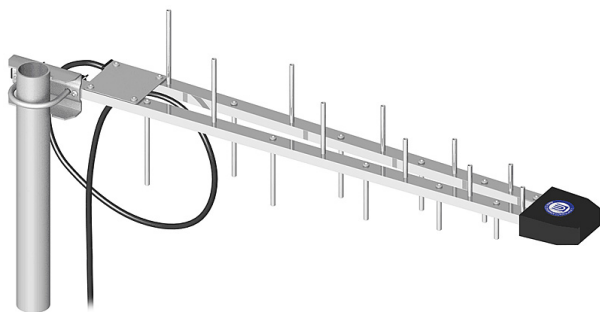

ANTENA KIERUNKOWA LOG-PERIODIC 800-2170 MHZ

Cena :
96,75 zł (netto)
119,00 zł (brutto)

 Dostępność : **Dostępność - 3 dni**

 Stan magazynowy : **brak w magazynie**

Średnia ocena :

ANTENA KIERUNKOWA LOG-PERIODIC 800-2170 MHZ

Szczegóły produktu:

Częstotliwość/Frequency: 800-2170 MHz

Masa/Weight: 0.53 kg

Długość/Length: 670 mm

Impedancja/Impedance: 50 Ohm

Zysk/Gain: 9 dBi

Antena logarytmiczna przeznaczona jest do stosowania w systemach telefonii GSM/DCS/UMTS/HSDPA pracujących w paśmie 800-2170 MHz. Znakomicie rozwiązuje typowy problem, iż sygnał w miejscu gdzie jest laptop z kartą GSM/UMTS lub telefon jest za słaby do poprawnej pracy. W takiej sytuacji zazwyczaj wystarczy dołączenie do telefonu lub modemu anteny pozwalającej na uzyskanie wystarczającego sygnału. Dodatkowo antena posiada zintegrowany przewód o długości 5 metrów, zakończony gniazdem FME.