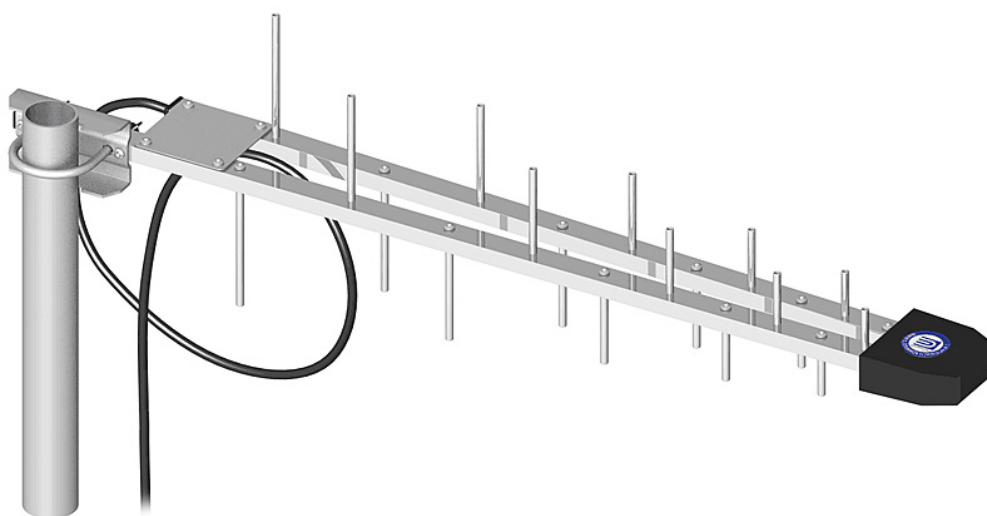

ANTENA KIERUNKOWA LOG-PERIODIC 800-2170 MHZ

Cena :
96,75 zł (netto)
119,00 zł (brutto)

 Dostępność : **Dostępność - 3 dni**

 Stan magazynowy : **brak w magazynie**

Średnia ocena :

ANTENA KIERUNKOWA LOG-PERIODIC 800-2170 MHZ

Szczegóły produktu:

Częstotliwość/Frequency: 800-2170 MHz

Masa/Weight: 0.53 kg

Długość/Length: 670 mm

Impedancja/Impedance: 50 Ohm

Zysk/Gain: 9 dBi

Antena logarytmiczna przeznaczona jest do stosowania w systemach telefonii GSM/DCS/UMTS/HSDPA pracujących w paśmie 800-2170 MHz. Znakomicie rozwiązuje typowy problem, iż sygnał w miejscu gdzie jest laptop z kartą GSM/UMTS lub telefon jest za słaby do poprawnej pracy. W takiej sytuacji zazwyczaj wystarczy dołączenie do telefonu lub modemu anteny pozwalającej na uzyskanie wystarczającego sygnału. Dodatkowo antena posiada zintegrowany przewód o długości 5 metrów, zakończony gniazdem FME.