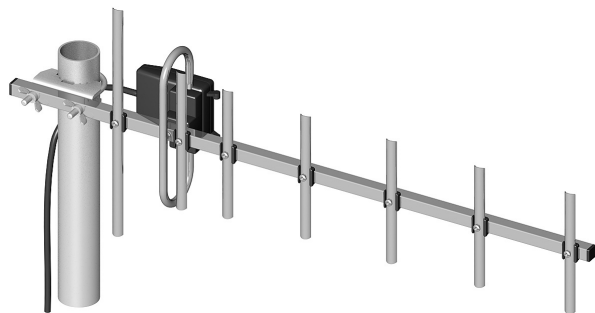

ANTENA KIERUNKOWA 850-960 MHz

Cena :

96,75 zł (netto)

119,00 zł (brutto)

Dostępność : **Dostępność - 3 dni**

Stan magazynowy : **brak w magazynie**

Średnia ocena :

ANTENA KIERUNKOWA 850-960 MHz

Szczegóły produktu:

Zysk/Gain: 13,5

Polaryzacja/Polarisation: V

Masa/Weight: 1,20 kg

Długość/Length: 0,7 m

Długość kabla/Cable length: 10m

Antena z wbudowanym symetryzatorem pętlowym i z przewodem o długości 10m zakończonym gniazdem FME. Elementy anteny przykręcone do nośnika. Montaż polega na zamocowaniu reflektora i trwa około minuty.

Części anteny wykonane z aluminium, stalowe elementy konstrukcyjne ocynkowane galwanicznie.