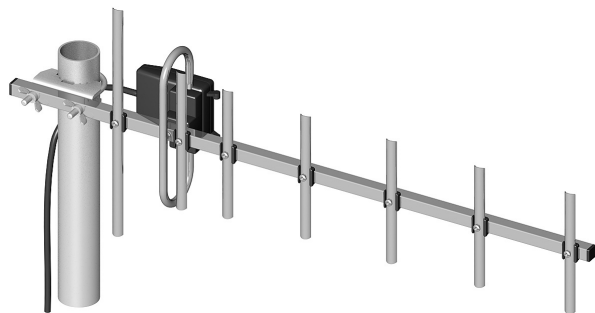

**ANTENA KIERUNKOWA 850-960 MHz****Cena :****96,75 zł (netto)****119,00 zł (brutto)**Dostępność : **Dostępność - 3 dni**Stan magazynowy : **brak w magazynie**

Średnia ocena :

**ANTENA KIERUNKOWA 850-960 MHz****Szczegóły produktu:**

Zysk/Gain: 13,5

Polaryzacja/Polarisation: V

Masa/Weight: 1,20 kg

Długość/Length: 0,7 m

Długość kabla/Cable length: 10m

Antena z wbudowanym symetryzatorem pętlowym i z przewodem o długości 10m zakończonym gniazdem FME. Elementy anteny przykręcone do nośnika. Montaż polega na zamocowaniu reflektora i trwa około minuty.

Części anteny wykonane z aluminium, stalowe elementy konstrukcyjne ocynkowane galwanicznie.