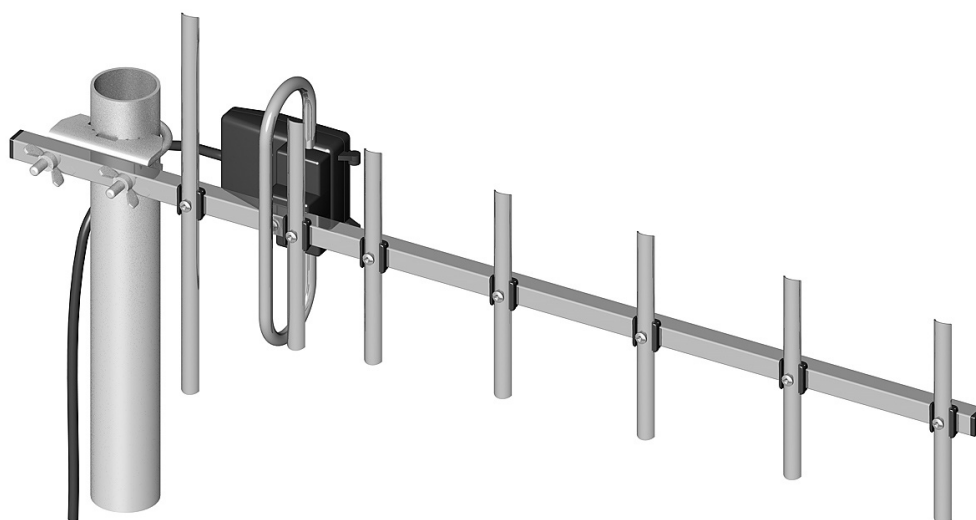

**ANTENA KIERUNKOWA 850-960 MHz****Cena :****96,75 zł (netto)****119,00 zł (brutto)**Dostępność : **Dostępność - 3 dni**Stan magazynowy : **brak w magazynie**

Średnia ocena :

**ANTENA KIERUNKOWA 850-960 MHz****Szczegóły produktu:**

Zysk/Gain: 13,5

Polaryzacja/Polarisation: V

Masa/Weight: 1,20 kg

Długość/Length: 0,7 m

Długość kabla/Cable length: 10m

Antena z wbudowanym symetryzatorem pętlowym i z przewodem o długości 10m zakończonym gniazdem FME. Elementy anteny przykręcone do nośnika. Montaż polega na zamocowaniu reflektora i trwa około minuty.

Części anteny wykonane z aluminium, stalowe elementy konstrukcyjne ocynkowane galwanicznie.