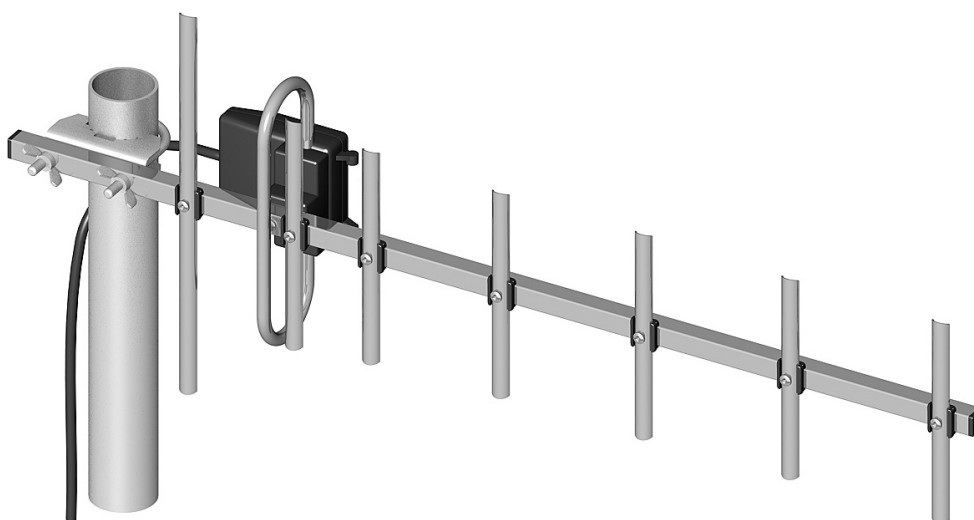

ANTENA KIERUNKOWA 850-960 MHz

Cena :

96,75 zł (netto)

119,00 zł (brutto)

Dostępność : **Dostępność - 3 dni**

Stan magazynowy : **brak w magazynie**

Średnia ocena :

ANTENA KIERUNKOWA 850-960 MHz

Szczegóły produktu:

Zysk/Gain: 13,5

Polaryzacja/Polarisation: V

Masa/Weight: 1,20 kg

Długość/Length: 0,7 m

Długość kabla/Cable length: 10m

Antena z wbudowanym symetryzatorem pętlowym i z przewodem o długości 10m zakończonym gniazdem FME. Elementy anteny przykręcone do nośnika. Montaż polega na zamocowaniu reflektora i trwa około minuty.

Części anteny wykonane z aluminium, stalowe elementy konstrukcyjne ocynkowane galwanicznie.