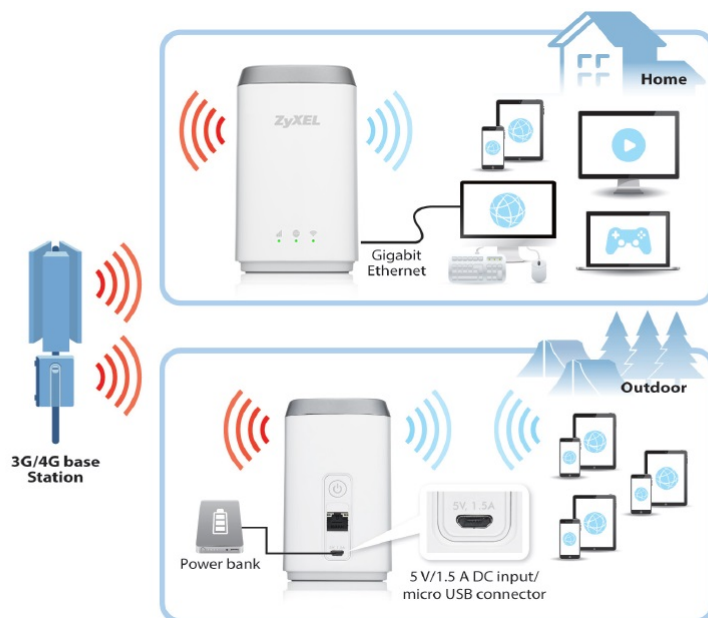

**Zyxel LTE4506 Router 4G LTE Wi-Fi 2,4/5GHz 300Mbps CAT.6****Cena :****799,00-zł****324,39 zł (netto)****399,00 zł (brutto)**Dostępność : **Dostępny**Stan magazynowy : **niski**

Średnia ocena :

**ZyXel LTE4506 Router WIFI 4G/LTE 300Mbps CAT. 6**

ZyXEL LTE4506 LTE 4G+ HomeSpot za pomocą szerokopasmowej komunikacji mobilnej umożliwia użytkownikom korzystanie z najnowszej technologii agregacji połączeń, kompatybilnej z LTE, DC-HSPA+/HSPA/UMTS i EDGE/GPRS/GSM. Pozwala to na komunikację z różnymi szerokopasmowymi usługami mobilnymi na całym świecie. Możesz bez ograniczeń z łatwością korzystać z internetu w domu lub gdziekolwiek poza domem w zasięgu LTE/3G.

Model LTE4506 jest pierwszym routerem mobilnym zgodnym z technologią LTE kategorii 6. Technologia agregacji połączeń oferuje pobieranie danych z prędkością do 300 Mbps, czyli dwukrotnie więcej niż oferuje LTE w kategorii 4 i lepiej od niektórych standardów ethernet. Dzięki nowoczesnej technologii już teraz możesz cieszyć się błyskawiczną komunikacją z internetem!

Podstawowym zadaniem routerów jest udostępnianie połączeń z internetem innym użytkownikom. Dzięki najnowszej technologii bezprzewodowej 802.11ac, LTE4506 umożliwia jednoczesną obsługę dwóch zakresów pasm (2.4 GHz i 5 GHz) w standardzie AC1200 i do 32 użytkowników w tym samym czasie. Aby zapewnić maksymalną wygodę udostępniania sieci bezprzewodowej LTE4506 posiada na górze przycisk One-Touch, który umożliwia szybkie uruchamianie funkcji udostępniania połączeń.