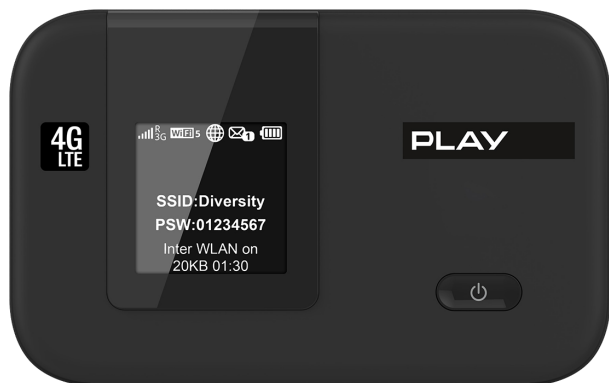

**MODEM ROUTER HUAWEI E5372 4G LTE 150mb/s**

**Cena :**
**291,87 zł (netto)**
**359,00 zł (brutto)**

 Dostępność : **Na zamówienie**

 Stan magazynowy : **brak w magazynie**

Średnia ocena :

**MODEM ROUTER HUAWEI E5372 4G LTE 150mb/s**

**Najważniejsze cechy Huawei E5372:**

- Bez simlocka działa z każdą siecią!
- Logo PLAY
- Wejście na antenę zewnętrzną x 2
- Wyświetlacz OLED
- Obsługa LTE (kompatybilny z HSPA+)
- Prosty w obsłudze: bez instalacji i bez podłączania
- Pozwala na bezprzewodowe połączenia do 10 użytkowników

Zapewnij wszystkim swoim urządzeniom z Wi-Fi super szybki dostęp do Internetu gdziekolwiek jesteś. Przenośny router Huawei E5372 pozwala na podłączenie do 10 urządzeń jednocześnie: bez kabli i bez instalacji. Zapewnia on pracę z najwyższymi prędkościami dostępnymi w sieciach 4G LTE. Dzięki czytelnemu wyświetlaczowi OLED możesz kontrolować siłę sygnału sieci oraz ilość użytych danych. Wbudowana bateria pozwala na korzystanie z Internetu w sieci LTE nawet do 6 godzin

Router WLAN b/g/n z wbudowanym modemem pracującym w technologii LTE, z prędkością pobierania do 150 Mbps. Wbudowany slot karty microSD pozwala na udostępnianie wszystkim użytkownikom sieci nawet do 32 GB danych. Tak stworzona sieć będzie dostępna nie tylko dla notebooków, ale również tabletów, smartphonów i innych urządzeń z dostępem do Wi-Fi.