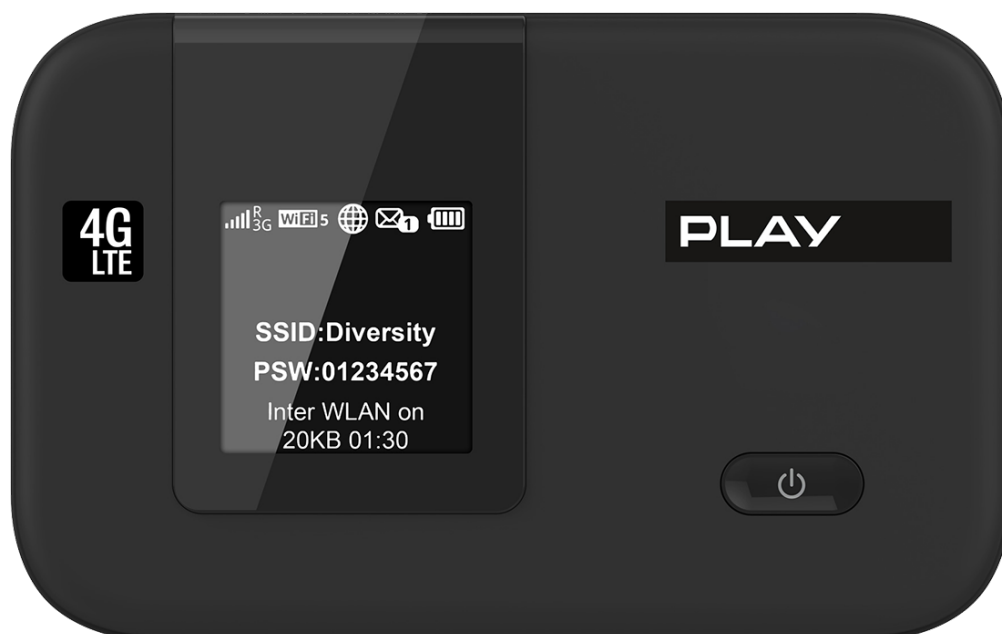

**MODEM ROUTER HUAWEI E5372 4G LTE 150mb/s**

**Cena :**
**291,87 zł (netto)**
**359,00 zł (brutto)**

 Dostępność : **Na zamówienie**

 Stan magazynowy : **brak w magazynie**

Średnia ocena :

**MODEM ROUTER HUAWEI E5372 4G LTE 150mb/s**

**Najważniejsze cechy Huawei E5372:**

- Bez simlocka działa z każdą siecią!
- Logo PLAY
- Wejście na antenę zewnętrzną x 2
- Wyświetlacz OLED
- Obsługa LTE (kompatybilny z HSPA+)
- Prosty w obsłudze: bez instalacji i bez podłączania
- Pozwala na bezprzewodowe połączenia do 10 użytkowników

Zapewnij wszystkim swoim urządzeniom z Wi-Fi super szybki dostęp do Internetu gdziekolwiek jesteś. Przenośny router Huawei E5372 pozwala na podłączenie do 10 urządzeń jednocześnie: bez kabli i bez instalacji. Zapewnia on pracę z najwyższymi prędkościami dostępnymi w sieciach 4G LTE. Dzięki czytelnemu wyświetlaczowi OLED możesz kontrolować siłę sygnału sieci oraz ilość użytych danych. Wbudowana bateria pozwala na korzystanie z Internetu w sieci LTE nawet do 6 godzin

Router WLAN b/g/n z wbudowanym modemem pracującym w technologii LTE, z prędkością pobierania do 150 Mbps. Wbudowany slot karty microSD pozwala na udostępnianie wszystkim użytkownikom sieci nawet do 32 GB danych. Tak stworzona sieć będzie dostępna nie tylko dla notebooków, ale również tabletów, smartphonów i innych urządzeń z dostępem do Wi-Fi.