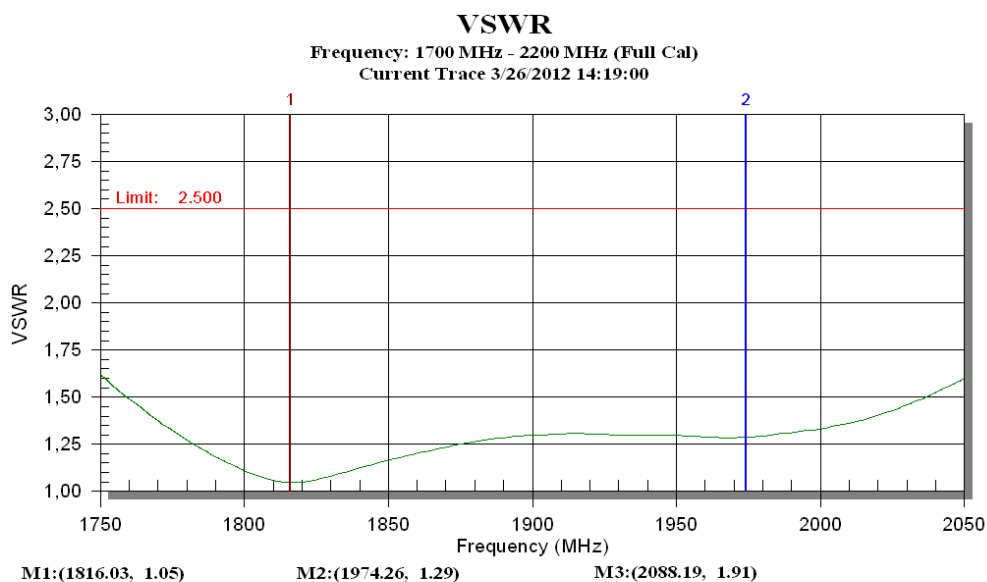

Antena charakteryzuje się znakomitymi osiąganiami w paśmie 1700-2100. Antena nie ulega odkształceniu przy wahaniami temperatury. Zalecamy stosowanie tej anteny u klientów przy dużych odległościach od stacji bazowej.