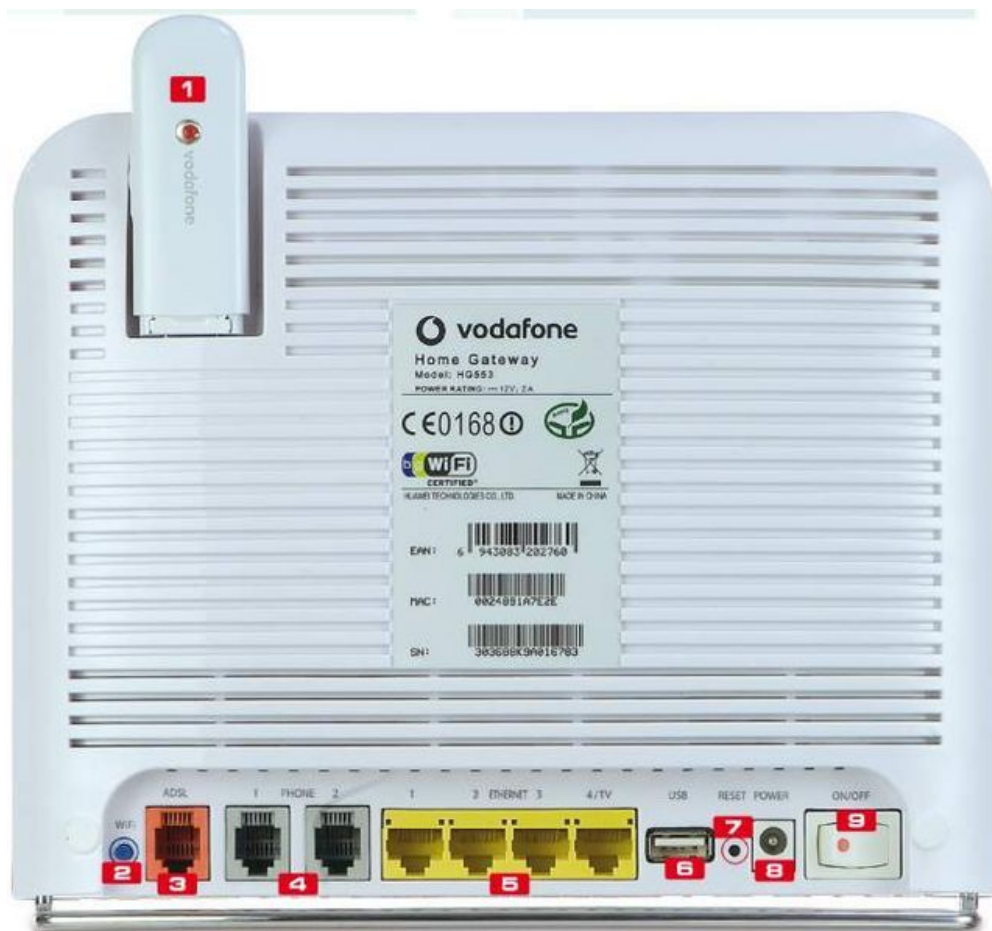

SCHEMAT POŁĄCZENIA SIECI I POKREWNE PRODUKTY

Przykład konfiguracji routera HG553 HUAWEI:

Podłącz modem USB 3G/3.5G/4G LTE do portu USB routera HG553.*

Podłącz komputer do portu Ethernet routera i skonfiguruj połączenie internetowe przy pomocy wielojęzycznego kreatora w przeglądarce wpisać 192.168.1.1
login: root **hasło:** admin

Podłącz drukarkę do portu USB routera.

Udostępnij połączenie internetowe przez podłączenie kolejnych komputerów.

Udostępnij drukarkę innym użytkownikom.

* Router HUAWEI HG553 można połączyć z internetem także poprzez port WAN przy pomocy modemu kablowego/xDSL